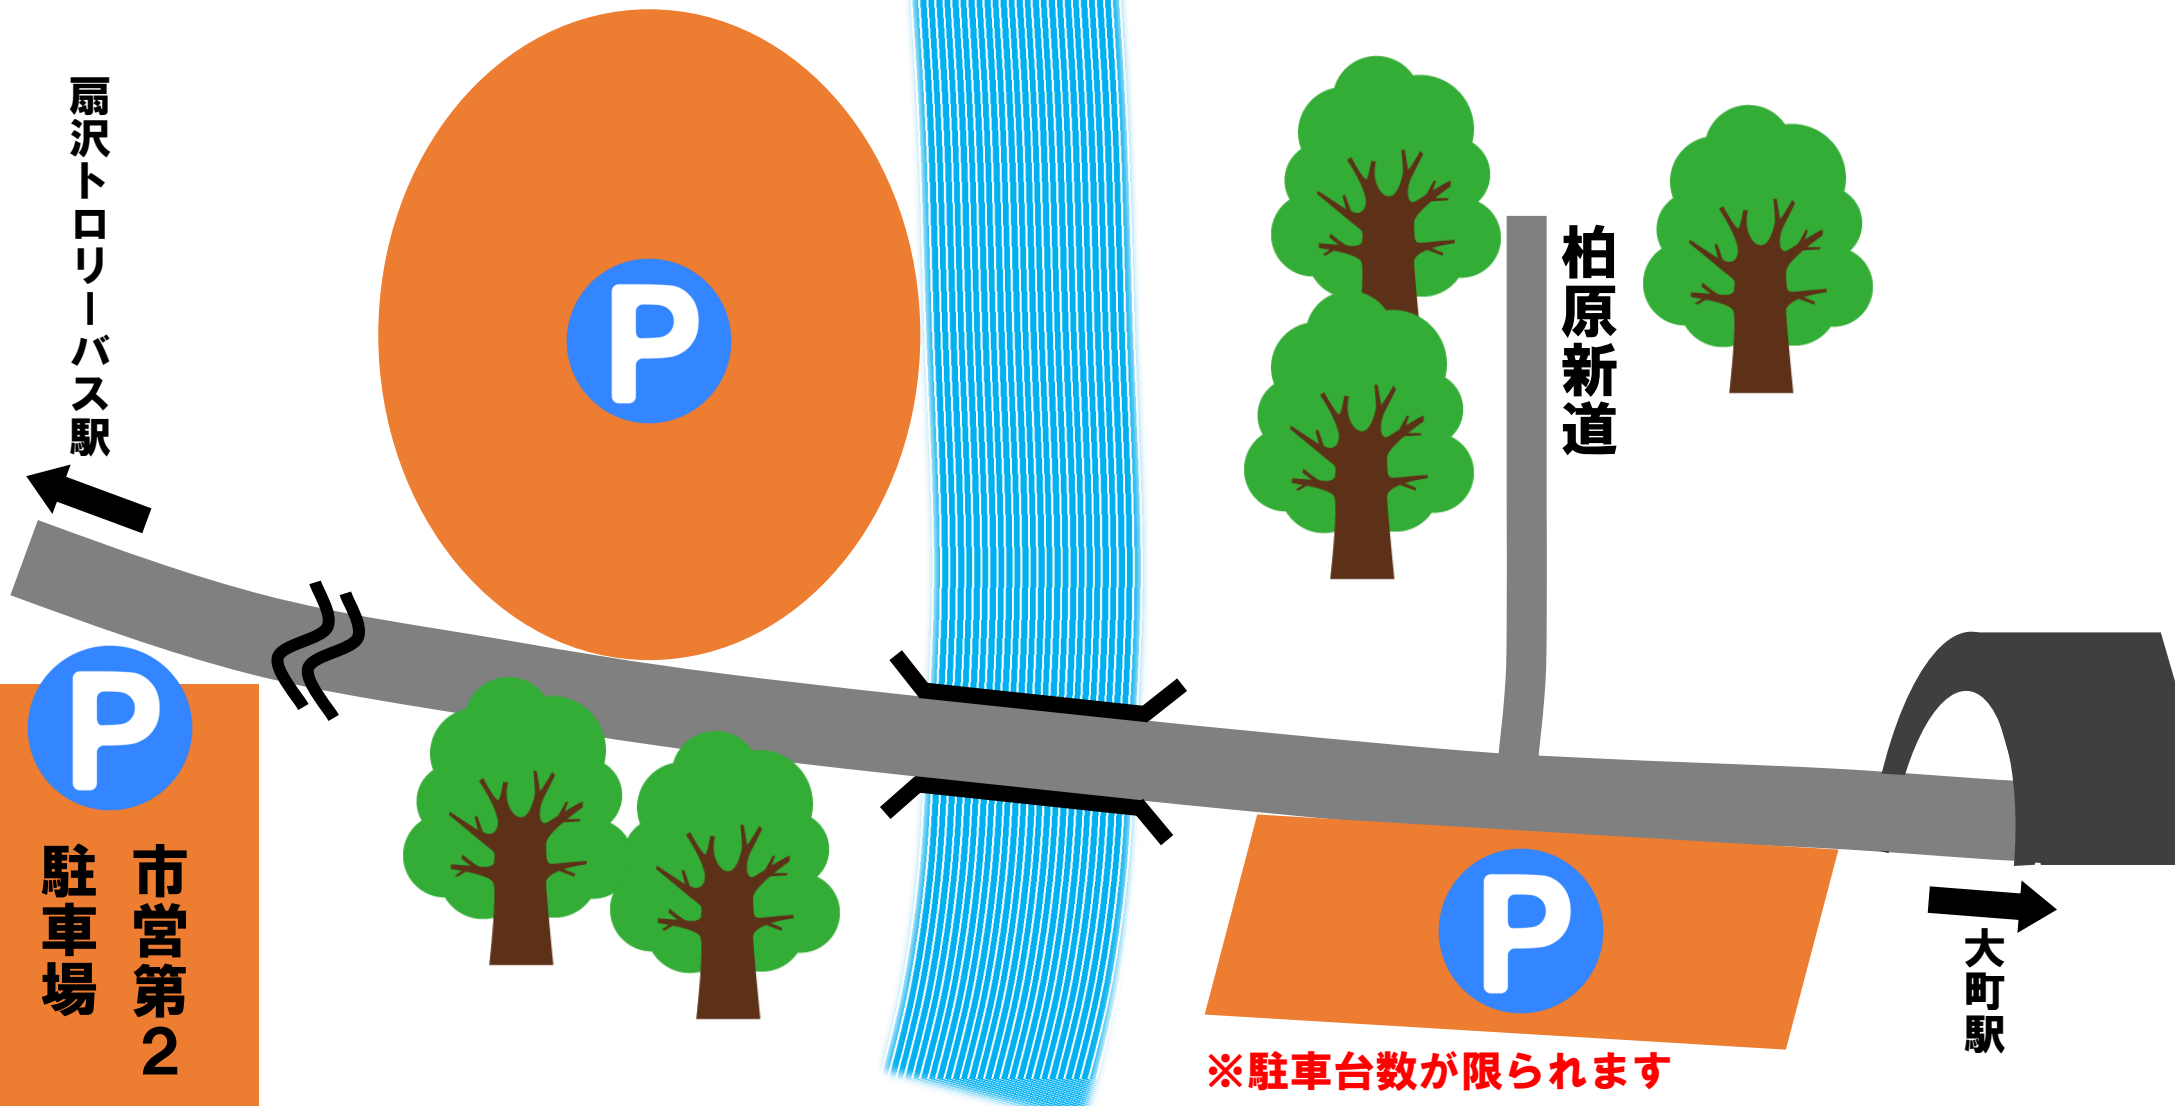

柏原新道駐車場案内

※2015年現在、閉鎖中

扇沢トロリーバス駅

P

P

市営第2
駐車場

柏原新道

P

※駐車台数が限られます

大町駅